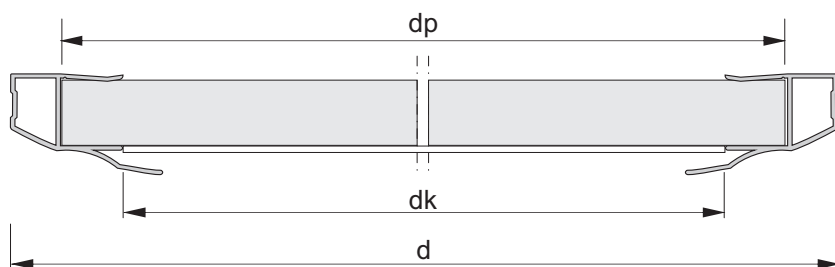

18 mm

VERONA - drzwi składane

Kolorystyka podstawowa profili aluminiowych:

- złoty anodowany,
- srebrny anodowany,
- jasny brąz anodowany.

ZESTAWIENIE ELEMENTÓW

Wypełnienie drzwi: płyta #18 mm

**Maksymalna
waga skrzydła
do 25 kg**

Wysokość skrzydła drzwi	- h	$h = H - 57\text{mm}$	
Wysokość płyty	- hp	$hp = h - 3\text{ mm}$	
Szerokość skrzydła drzwi	- d	$d = (D - L) / 2$	
Szerokość płyty	- dp	$dp = d - 25\text{ mm}$	
Długość kątownika	- dk	$dk = d - 55\text{ mm}$	

ilość skrzydeł	- N	2	4
luz na szczotki	- L	6 mm	8 mm

Szczegóły montażowe

Kątownik 11 x 17

Sposób montażu kątownika z płytą

Otwory frezowane pod zawiasy

Sposób montażu zawiasów