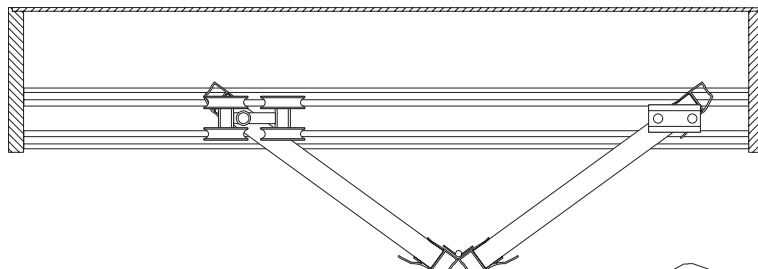

18 mm

VERONA - drzwi składane

Kolorystyka podstawowa profili aluminiowych:

- złoty anodowany,
- srebrny anodowany,
- jasny brąz anodowany.

ZESTAWIENIE ELEMENTÓW

Wypełnienie drzwi: płyta #18 mm

**Maksymalna
waga skrzydła
do 25 kg**

Wysokość skrzydła drzwi	- h	$h = H - 57\text{mm}$	
Wysokość płyty	- hp	$hp = h - 3\text{ mm}$	
Szerokość skrzydła drzwi	- d	$d = (D - L) / 2$	
Szerokość płyty	- dp	$dp = d - 25\text{ mm}$	
Długość kątownika	- dk	$dk = d - 55\text{ mm}$	

ilość skrzydeł	- N	2	4
luz na szczotki	- L	6 mm	8 mm

Szczegóły montażowe

Kątownik 11 x 17

Sposób montażu kątownika z płytą

Otwory frezowane pod zawiasy

Sposób montażu zawiasów