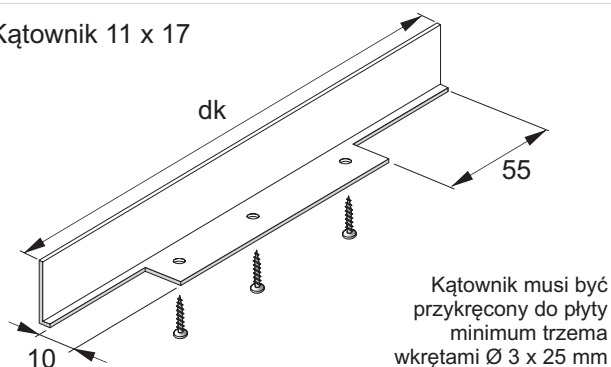

18 mm

VERONA - drzwi składane

Kolorystyka podstawowa profili aluminiowych:

- złoty anodowany,
- srebrny anodowany,
- jasny brąz anodowany.

ZESTAWIENIE ELEMENTÓW

Wypełnienie drzwi: płyta #18 mm

**Maksymalna
waga skrzydła
do 25 kg**

Wysokość skrzydła drzwi	- h	$h = H - 57\text{mm}$	
Wysokość płyty	- hp	$hp = h - 3\text{ mm}$	
Szerokość skrzydła drzwi	- d	$d = (D - L) / 2$	
Szerokość płyty	- dp	$dp = d - 25\text{ mm}$	
Długość kątownika	- dk	$dk = d - 55\text{ mm}$	

ilość skrzydeł	- N	2	4
luz na szczotki	- L	6 mm	8 mm

Szczegóły montażowe

Kątownik 11 x 17

Sposób montażu kątownika z płytą

Otwory frezowane pod zawiasy

Sposób montażu zawiasów