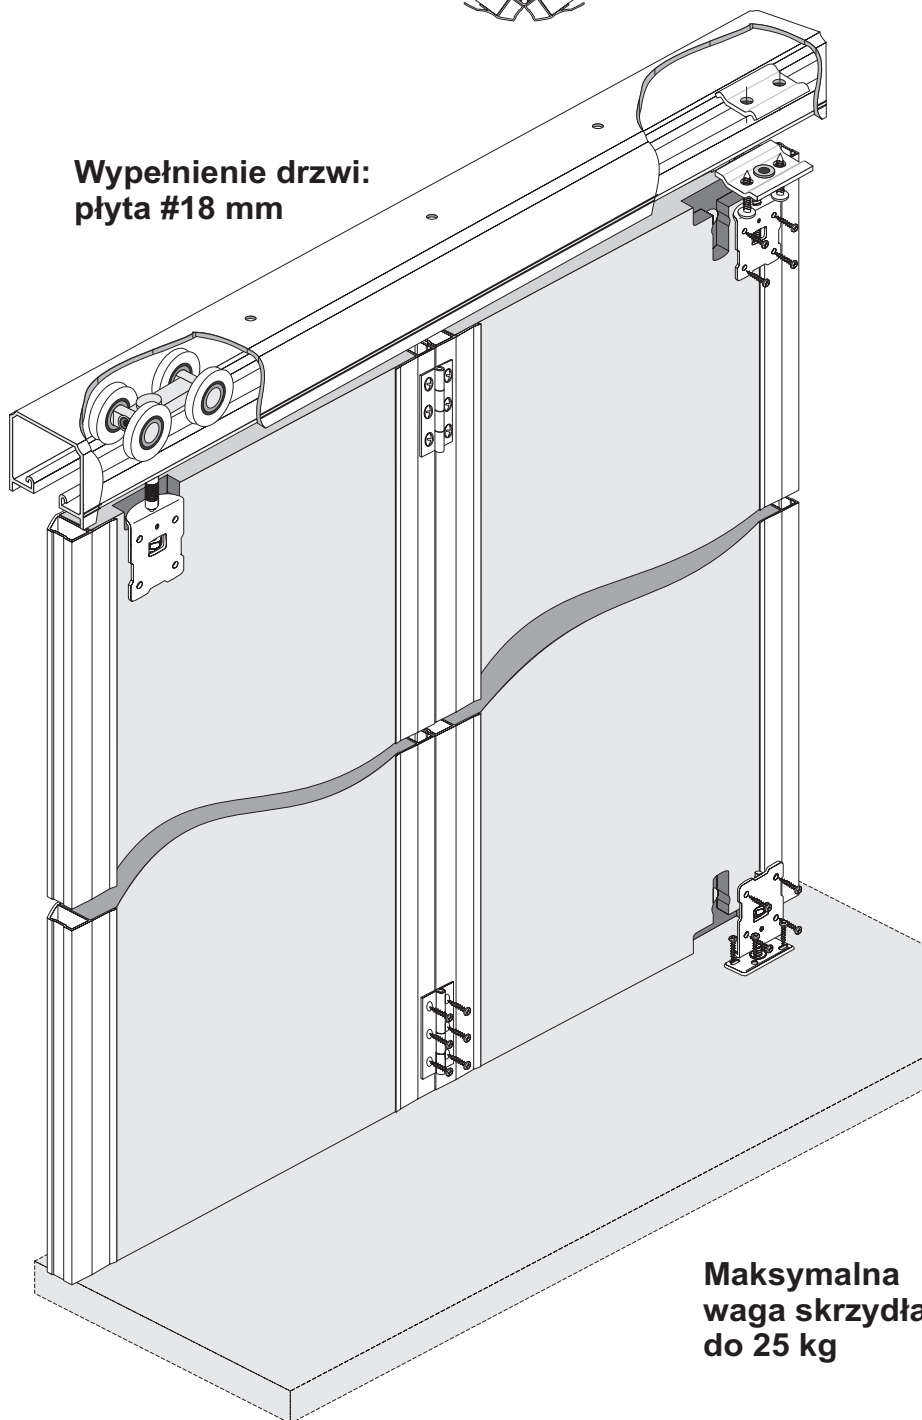

18 mm

VERONA - drzwi składane

Kolorystyka podstawowa profili aluminiowych:

- złoty anodowany,
- srebrny anodowany,
- jasny brąz anodowany.

ZESTAWIENIE ELEMENTÓW

Wypełnienie drzwi: płyta #18 mm

**Maksymalna
waga skrzydła
do 25 kg**

Wysokość skrzydła drzwi	- h	$h = H - 57\text{mm}$	
Wysokość płyty	- hp	$hp = h - 3\text{ mm}$	
Szerokość skrzydła drzwi	- d	$d = (D - L) / 2$	
Szerokość płyty	- dp	$dp = d - 25\text{ mm}$	
Długość kątownika	- dk	$dk = d - 55\text{ mm}$	

ilość skrzydeł	- N	2	4
luz na szczotki	- L	6 mm	8 mm

Szczegóły montażowe

Kątownik 11 x 17

Sposób montażu kątownika z płytą

Otwory frezowane pod zawiasy

Sposób montażu zawiasów