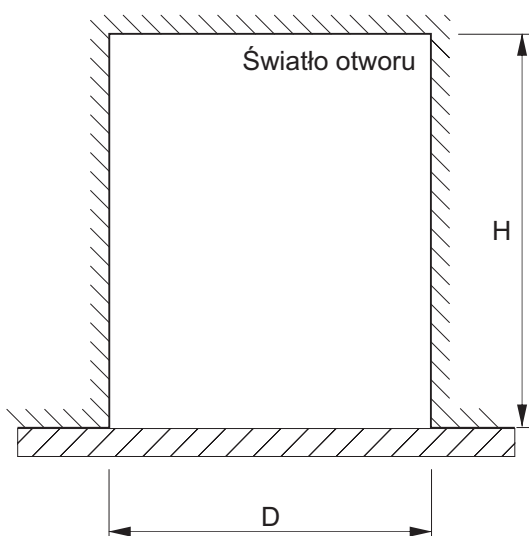

18 mm

VERONA - drzwi składane

Kolorystyka podstawowa profili aluminiowych:

- złoty anodowany,
- srebrny anodowany,
- jasny brąz anodowany.

ZESTAWIENIE ELEMENTÓW

Wypełnienie drzwi: płyta #18 mm

**Maksymalna
waga skrzydła
do 25 kg**

Wysokość skrzydła drzwi	- h	$h = H - 57\text{mm}$	
Wysokość płyty	- hp	$hp = h - 3\text{ mm}$	
Szerokość skrzydła drzwi	- d	$d = (D - L) / 2$	
Szerokość płyty	- dp	$dp = d - 25\text{ mm}$	
Długość kątownika	- dk	$dk = d - 55\text{ mm}$	

ilość skrzydeł	- N	2	4
luz na szczotki	- L	6 mm	8 mm

Szczegóły montażowe

Kątownik 11 x 17

Sposób montażu kątownika z płytą

Otwory frezowane pod zawiasy

Sposób montażu zawiasów