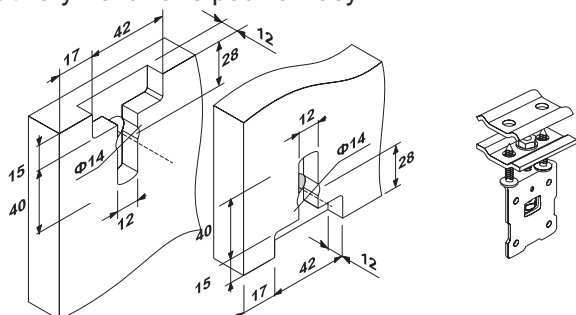

Wysokość skrzydła drzwi	- h	$h = H - 57\text{mm}$	
Wysokość płyty	- hp	$hp = h - 3\text{ mm}$	
Szerokość skrzydła drzwi	- d	$d = (D - L) / 2$	
Szerokość płyty	- dp	$dp = d - 25\text{ mm}$	
Długość kątownika	- dk	$dk = d - 55\text{ mm}$	

ilość skrzydeł	- N	2	4
luz na szczotki	- L	6 mm	8 mm

Szczegóły montażowe

Kątownik 11 x 17

Sposób montażu kątownika z płytą

Otwory frezowane pod zawiasy

Sposób montażu zawiasów